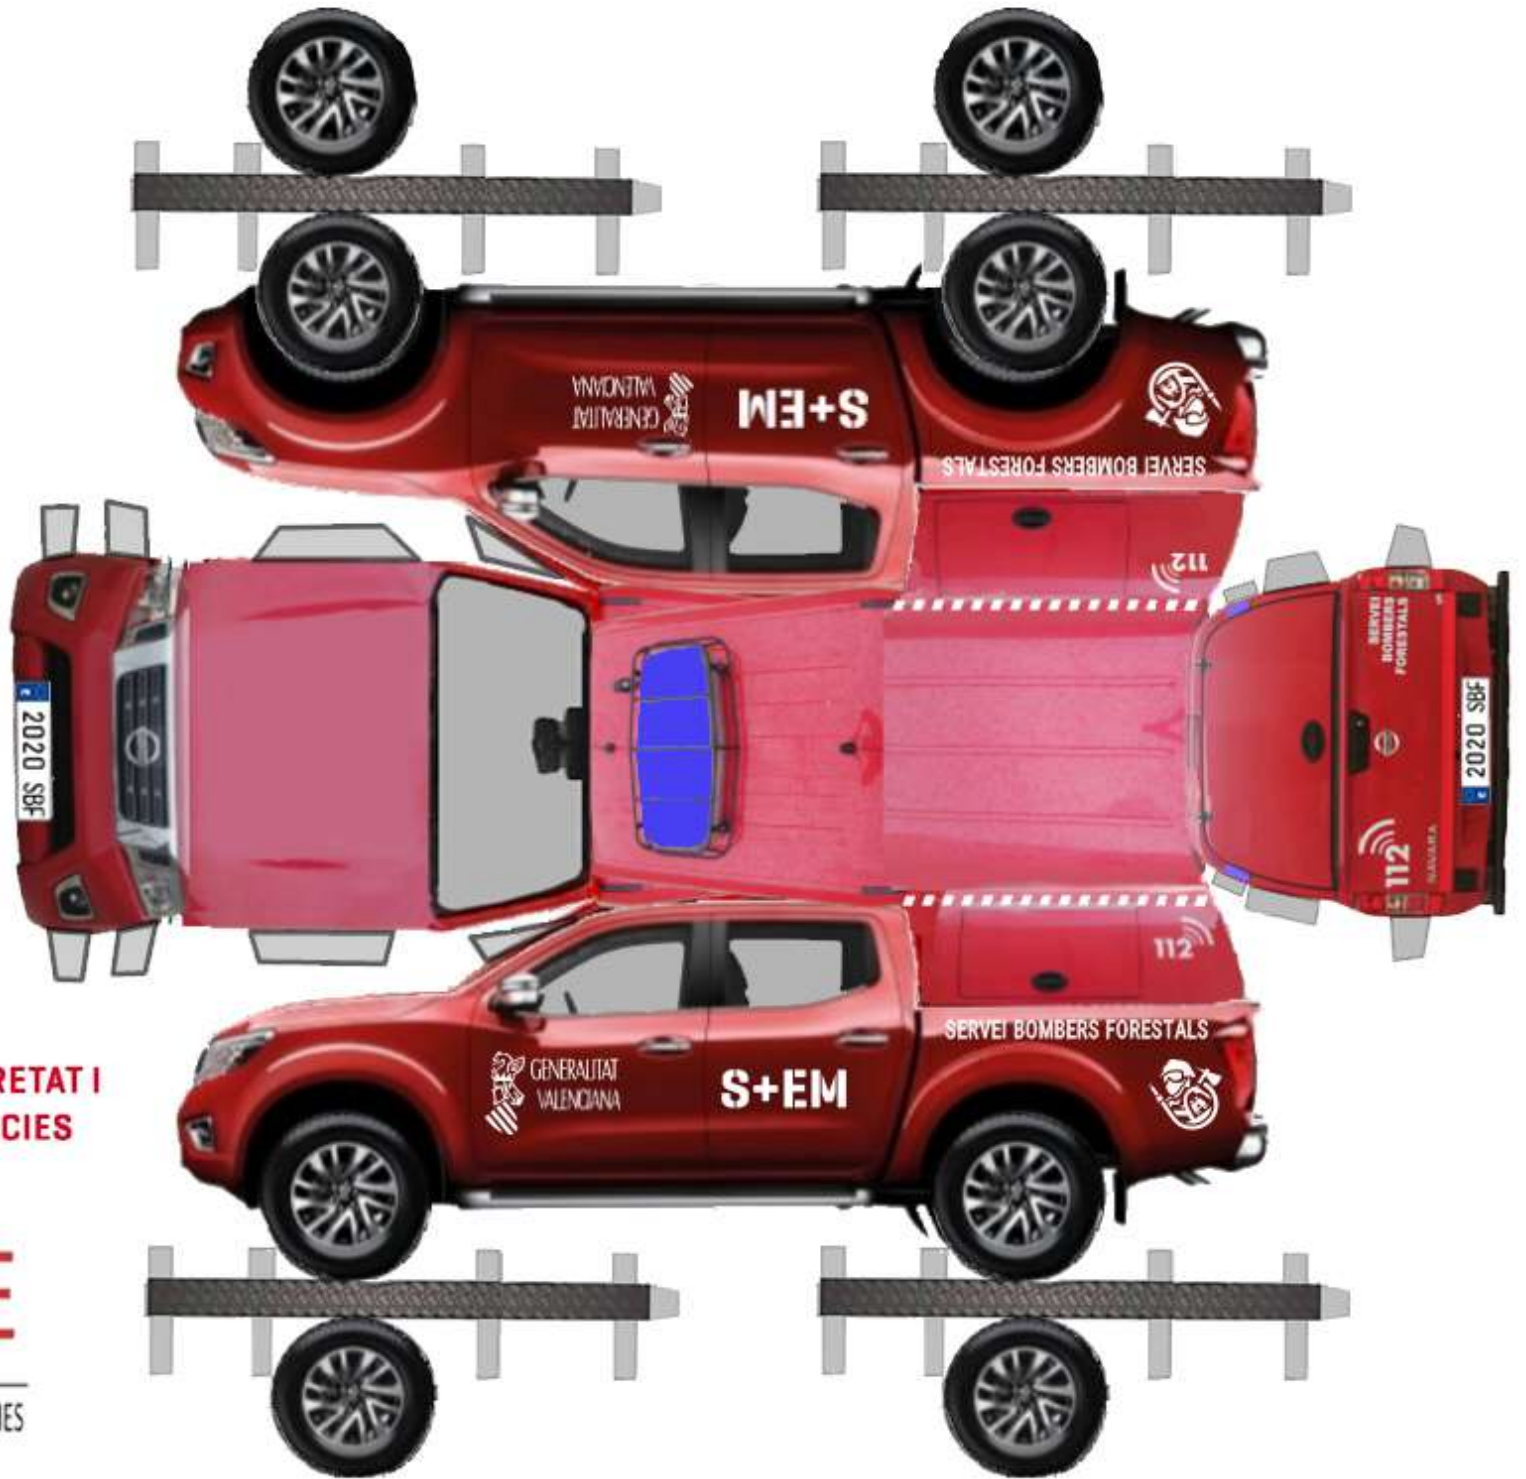

AGÈNCIA
DE SEGURETAT I
EMERGÈNCIES

GENERALITAT
VALENCIANA

SGISE

SOCIETAT VALENCIANA DE GESTIÓ INTEGRAL D'EMERGÈNCIES

PARTE
TRASERA

SERVEI
BOMBERS
FORESTALS

S+EM

AGÈNCIA
DE SEGURETAT I
EMERGÈNCIES